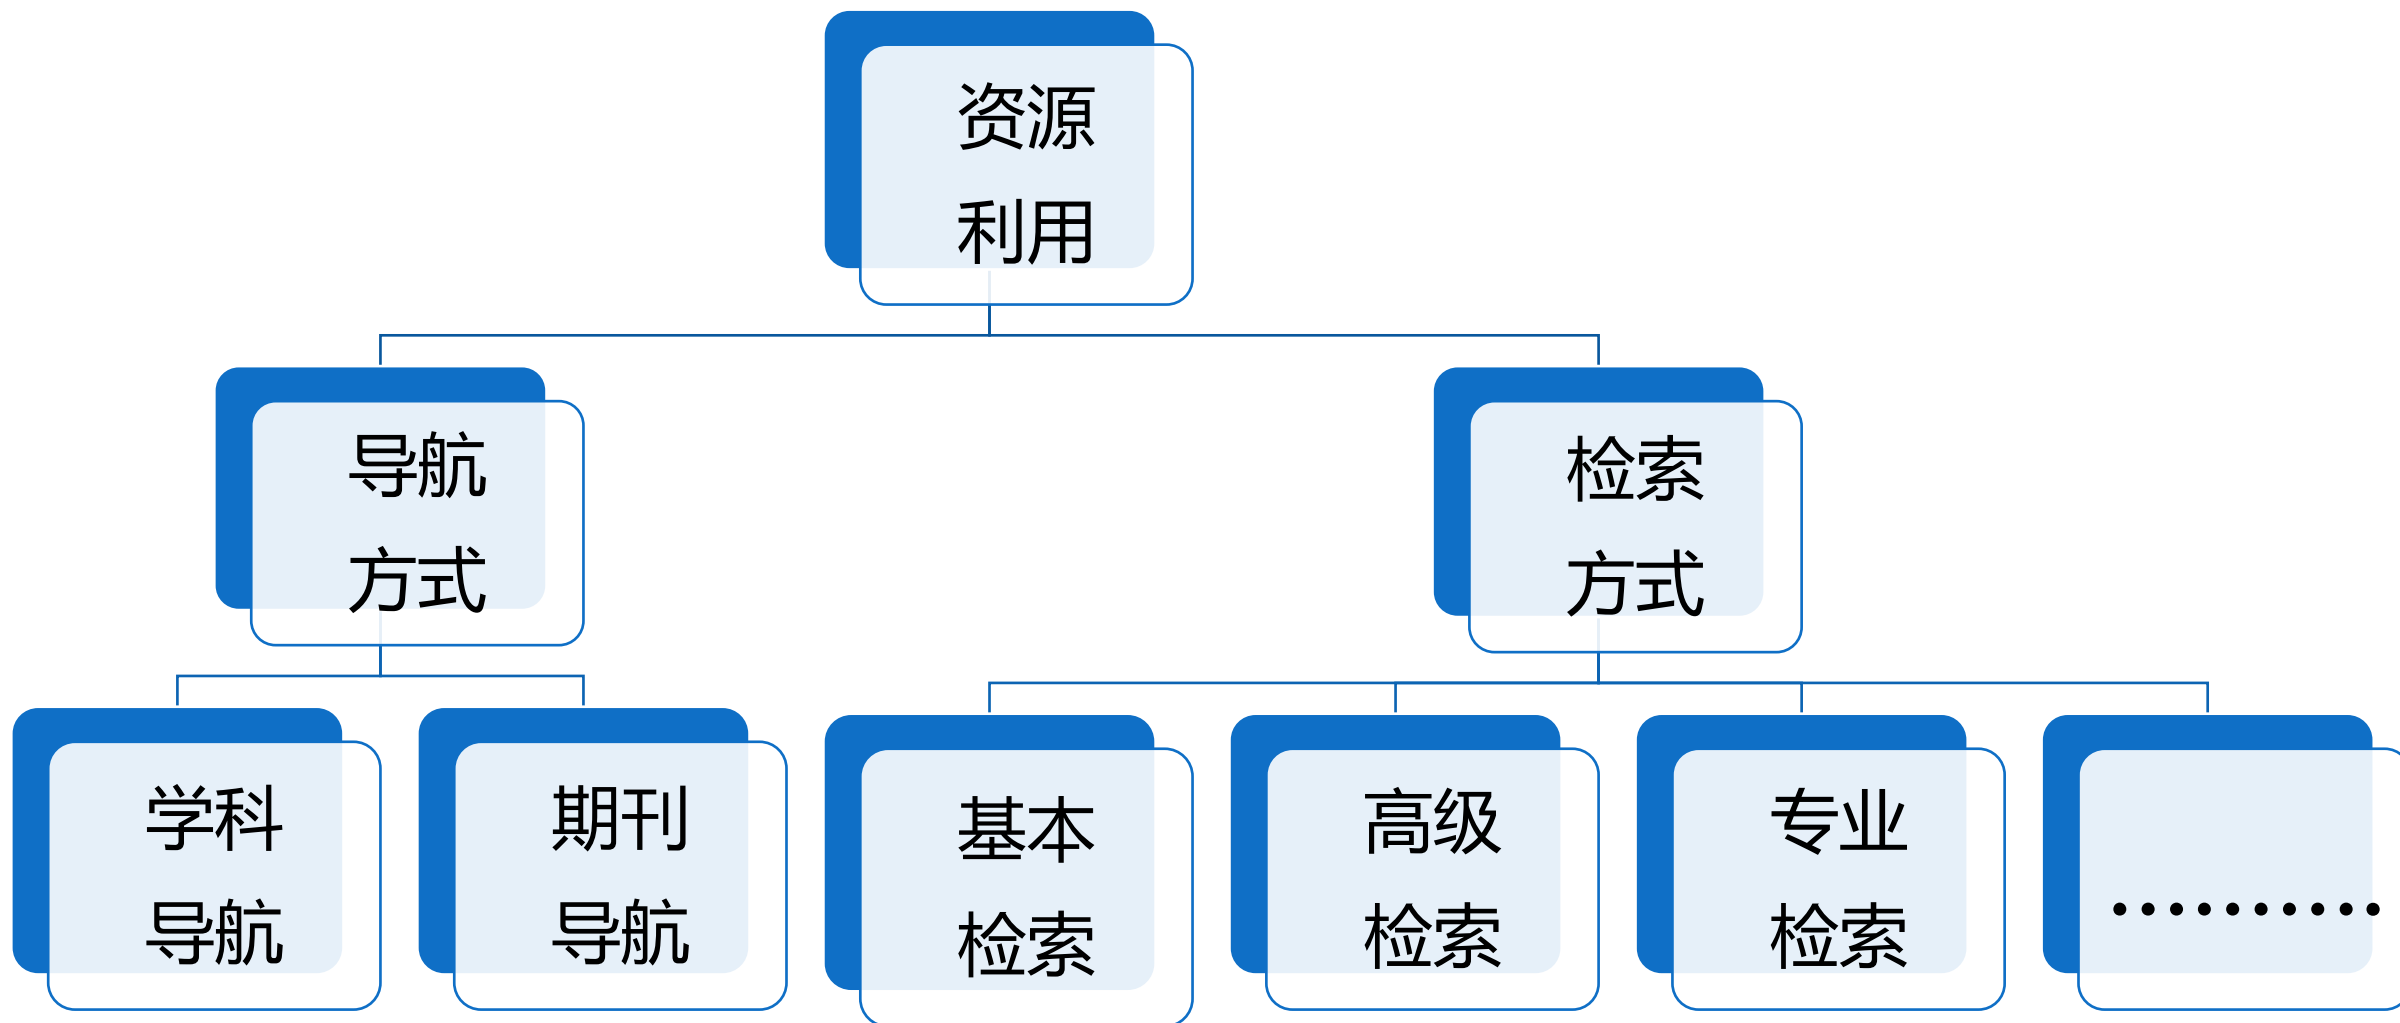

2.2.2数据库：知网